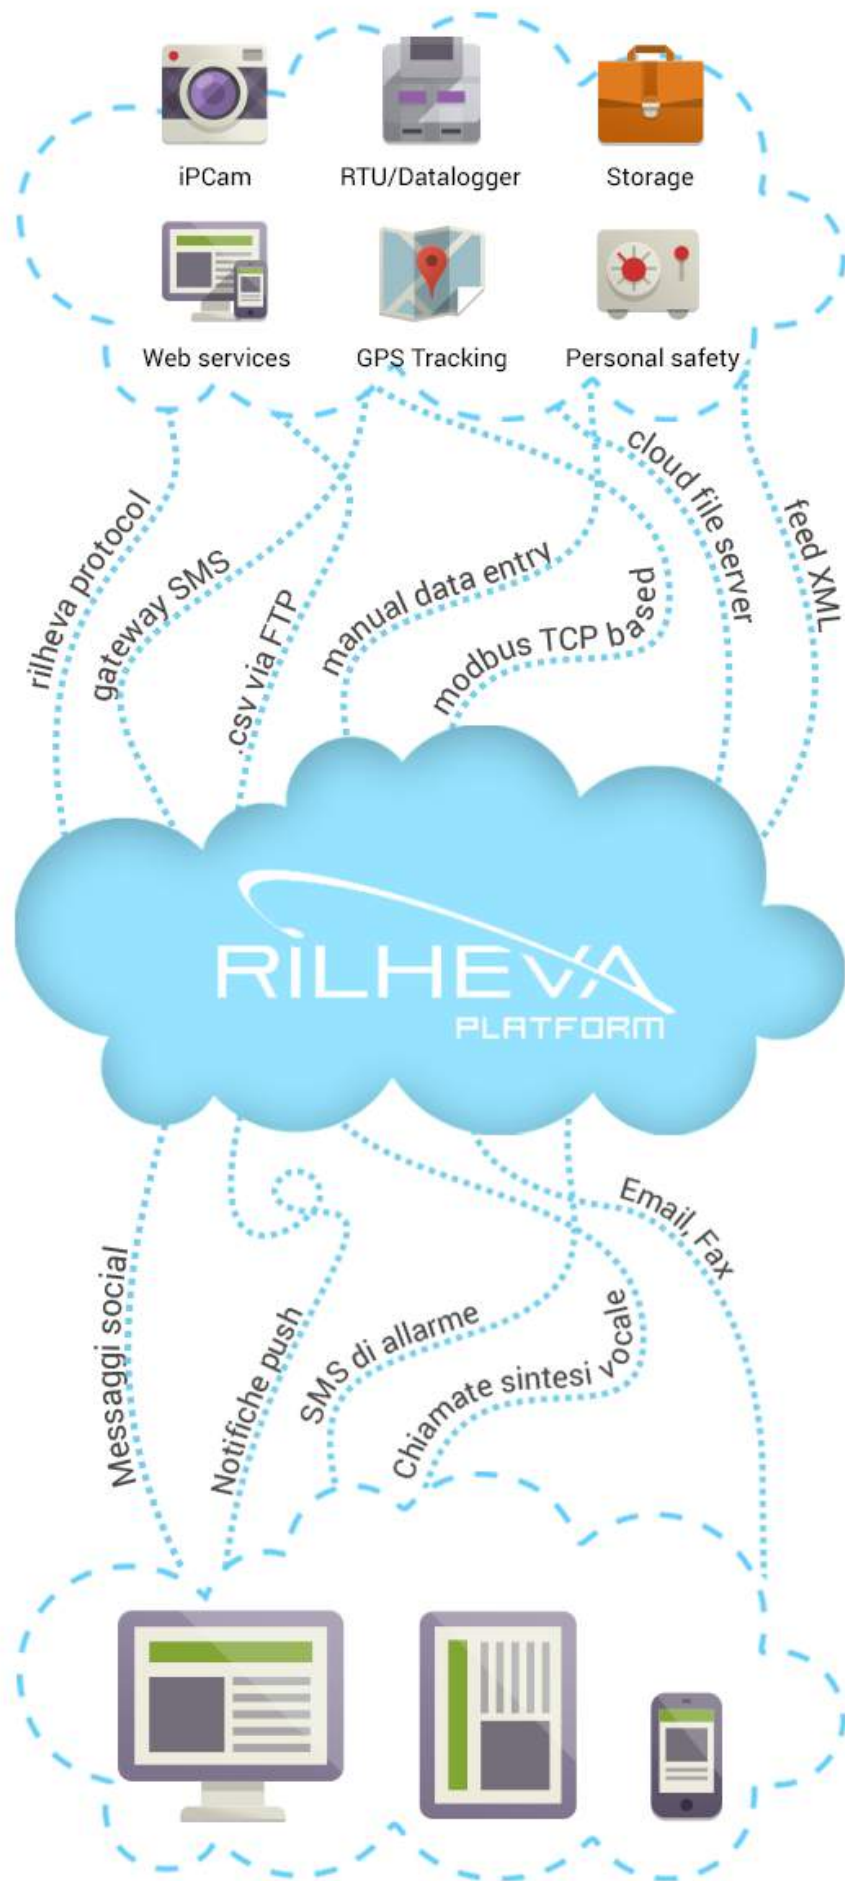

Hardware supportati.

Qualche esempio di dati che possiamo raccogliere.

I metodi con cui questo è possibile.

Qualsiasi hardware tu produca, od utilizzi, noi siamo in grado di offrirti una soluzione per trasportare i dati che genera su una piattaforma innovativa dove potrai elaborarli e renderli disponibili sempre, ovunque, a chiunque.

Come fruire dei dati.

Rilheva Platform è una tecnologia aperta che consente di raccogliere dati cross market e cross product, di elaborarli e renderli fruibili semplicemente attraverso: il portale Rilheva; il portale mobile per symbian e blackberry; le apps per Android e iOS; widget per android; feed xml verso siti web di 3rd party; export FTP verso sistemi informativi aziendali;

Sempre aggiornati sui warning attraverso:

Notifiche push attraverso le apps; SMS di allarme; Chiamate in sintesi vocale; Email; Fax; Messaggi social;

RILHEVA
PLATFORM

è una soluzione **XEO4**

www.xeo4.it